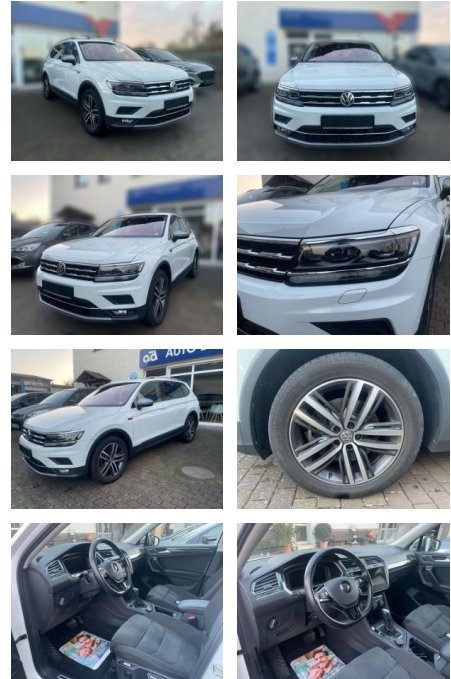

Ihr Ansprechpartner

Herr Daniel Olthues
E-Mail: info@opel-hueppe.de
Telefon: 02865 6009026

Autohaus Hüppe GmbH
Ährenfeld 2 - 46348 Raesfeld - Tel.: 02865 / 6009019

Volkswagen Tiguan Allspace Highline

AW51-4388122 **Angebotsnr.:**

| Erstzulassung: | Kilometer: | Farbe: | Leistung: | Kraftstoffart: |
|----------------|------------|--------|-----------------|----------------|
| 01.09.2021 | 63.062 | Weiß | 147 kW / 200 PS | Benzin |

- Dark Graphite
- glanzgedreht) Panorama Schiebe-/Hebedach vorn elektrisch
- mit Panoramadach hinten Sitze vorn ErgoActive (inkl. Sitzverstellung 14-Wege
- Sitze vorn mit Massagefunktion Sonderlackierung Pure-White
- Business-Paket Premium mit Navigation Verglasung hinten abgedunkelt (65 %)
- Active Lighting-Paket
- Serienausstattung: 3-Punkt-Sicherheitsgurt hinten mitte Ablagefach auf Instrumententafel mit Deckel
- Airbag Beifahrerseite abschaltbar
- Airbag Fahrer-/Beifahrerseite
- Aktive Frontklappe
- Ambiente-Paket
- Anti-Blockier-System (ABS)
- Antriebs-Schlupfregelung (ASR)
- Antriebsart: Allradantrieb
- Anzeige für Waschwasserstand
- Ausstattungs-Paket: Easy Open
- Automatische