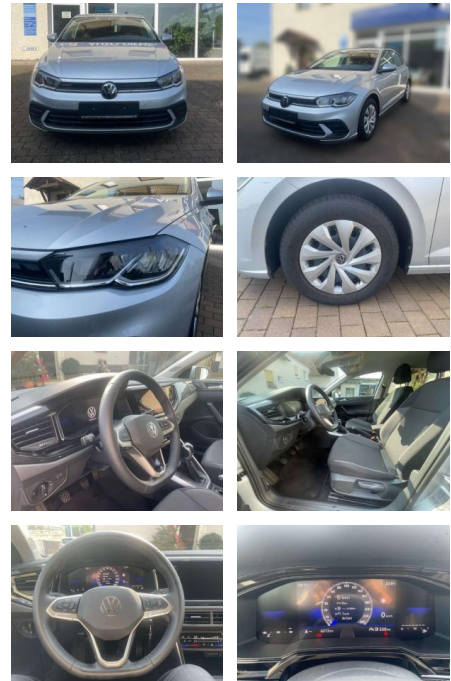

Ihr Ansprechpartner

Herr Daniel Olthues
E-Mail: info@opel-hueppe.de
Telefon: 02865 6009026

Autohaus Hüppe GmbH
Ährenfeld 2 - 46348 Raesfeld - Tel.: 02865 / 6009019

Volkswagen Polo

AW51-1907007 **Angebotsnr.:**

| Erstzulassung: | Kilometer: | Farbe: | Leistung: | Kraftstoffart: |
|----------------|------------|--------|---------------|----------------|
| 01.12.2023 | 6.212 | Grau | 59 kW / 80 PS | Benzin |

PREIS
20.510 €