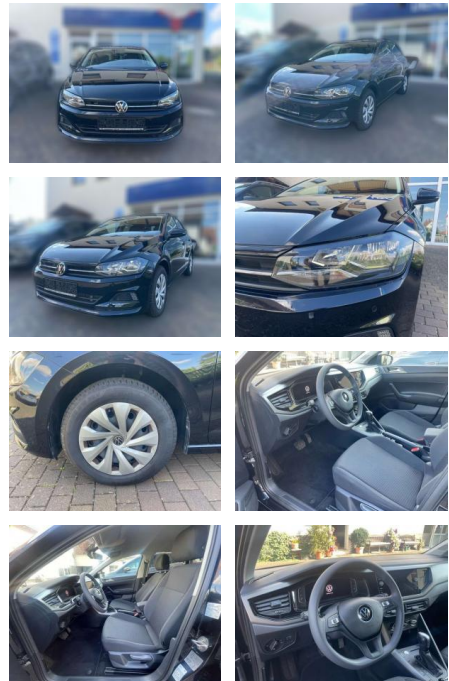

## Volkswagen Polo

AW51-185806177 **Ang** gebotsnr.:

Erstzulassung:	Kilometer:	Farbe:	Leistung:	Kraftstoffart:
01.04.2021	33.988	Schwarz	70 kW / 95 PS	Benzin

**PREIS**  
**19.000 €**