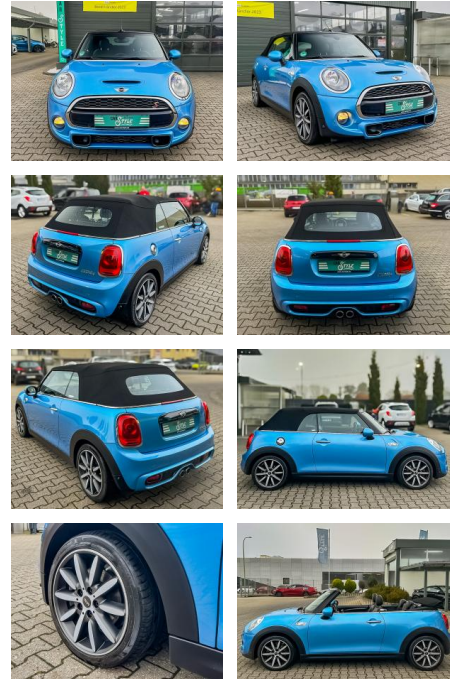

Ihr Ansprechpartner

Herr Daniel Olthues
E-Mail: info@opel-hueppe.de
Telefon: 02865 6009026

Autohaus Hüppe GmbH
Ährenfeld 2 - 46348 Raesfeld - Tel.: 02865 / 6009019

MINI Cooper S Cabrio NAVI R.CAM SHZ KLIMA

CS01-FO2411388 Angebotsnr.:

Erstzulassung:	Kilometer:	Farbe:	Leistung:	Kraftstoffart:
28.04.2017	66.000	Blau	141 kW / 192 PS	Benzin

PREIS
18.680 €

FINANZIERUNGSBEISPIEL

Laufzeit: 72 Monate Anzahlung: 25 %
Basis-Finanzierung:* Mtl. Rate:
Zielraten-Finanzierung:** **152 €**