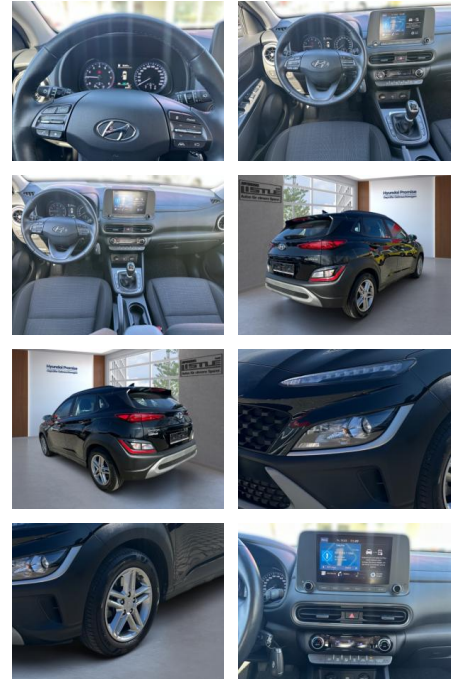

AL33-43277L **Angebotsnr.:**

Erstzulassung: 01.07.2021 **Kilometer:** 29.337 **Farbe:** **Leistung:** 88 kW / 120 PS **Kraftstoffart:** Benzin

PREIS
21.070 €

FINANZIERUNGSBEISPIEL
Laufzeit: 72 Monate Anzahlung: 25 %
Basis-Finanzierung:* Mtl. Rate:
Zielraten-Finanzierung:** **171 €**