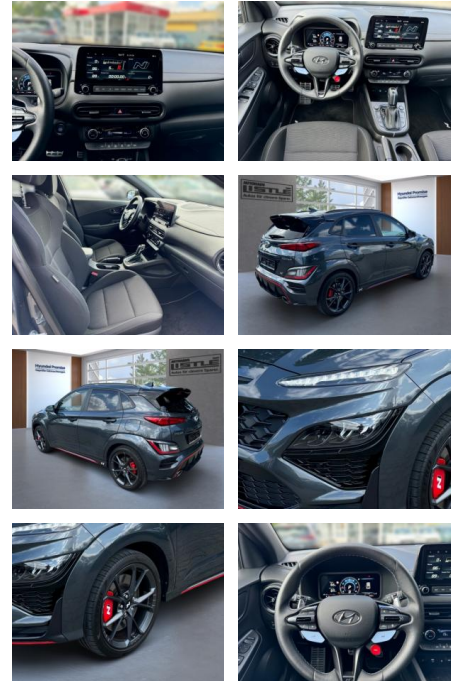

AL33-004770L Angebotsnr.:

Erstzulassung:	Kilometer:	Farbe:	Leistung:	Kraftstoffart:
01.11.2022	10.065		206 kW / 280 PS	Benzin

PREIS
33.390 €

FINANZIERUNGSBEISPIEL
Laufzeit: 72 Monate Anzahlung: 25 %
Basis-Finanzierung:* Mtl. Rate:
Zielraten-Finanzierung:** **271 €**