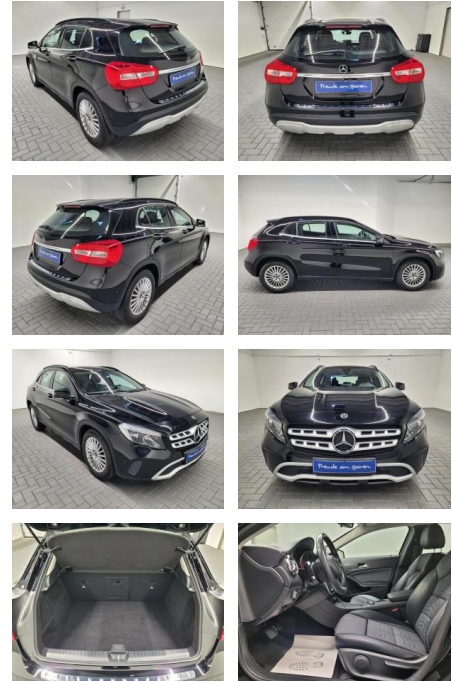

## Mercedes-Benz GLA 180 "Style Navi/SHZ/PDC/Tempom...

AM35-26146 **Angebotsnr.:**

Erstzulassung:	Kilometer:	Farbe:	Leistung:	Kraftstoffart:
12.02.2019	97.550		90 kW / 122 PS	Benzin

**PREIS**  
**26.310 €**