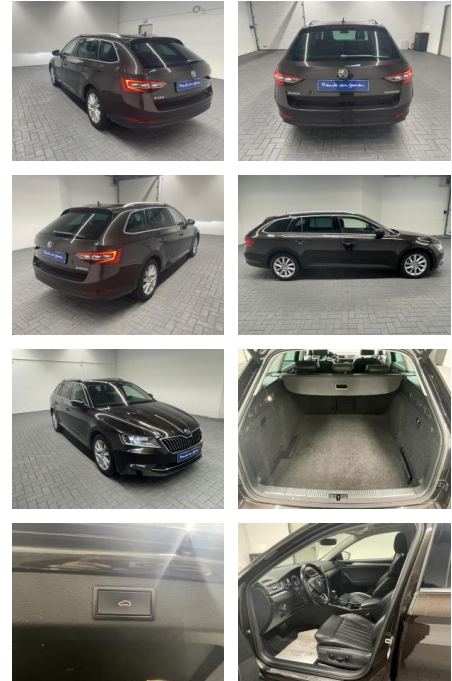

Ihr Ansprechpartner

Herr Daniel Olthues
E-Mail: info@opel-hueppe.de
Telefon: 02865 6009026

Autohaus Hüppe GmbH
Ährenfeld 2 - 46348 Raesfeld - Tel.: 02865 / 6009019

Skoda Superb Combi Style Xenon/Navi/Pano

AM35-29129 **Angebotsnr.:**

Erstzulassung:	Kilometer:	Farbe:	Leistung:	Kraftstoffart:
08.11.2017	141.350		140 kW / 190 PS	Diesel

PREIS
27.530 €

FINANZIERUNGSBEISPIEL

Laufzeit: 72 Monate Anzahlung: 25 %
Basis-Finanzierung:* Mtl. Rate:
Zielraten-Finanzierung:** **224 €**