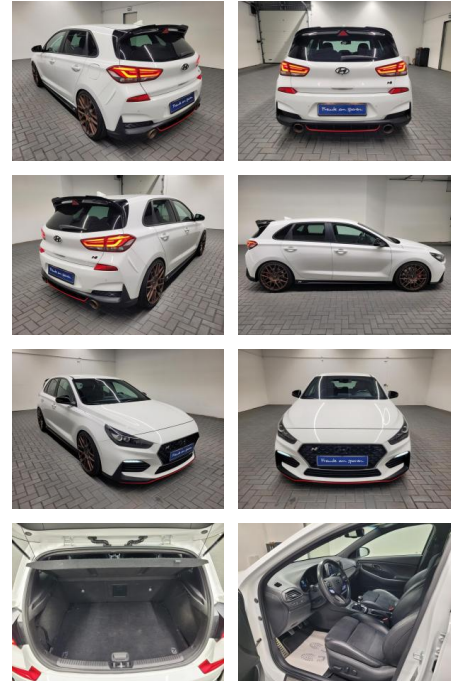

Ihr Ansprechpartner

Herr Daniel Olthues
E-Mail: info@opel-hueppe.de
Telefon: 02865 6009026

Autohaus Hüppe GmbH
Ährenfeld 2 - 46348 Raesfeld - Tel.: 02865 / 6009019

Hyundai i30 "N Performance LED/Navi/Keyless

AM35-29160 **Angebotsnr.:**

Erstzulassung:	Kilometer:	Farbe:	Leistung:	Kraftstoffart:
04.12.2019	69.550		202 kW / 275 PS	Benzin

PREIS
28.760 €

FINANZIERUNGSBEISPIEL

Laufzeit: 72 Monate Anzahlung: 25 %
Basis-Finanzierung:* Mtl. Rate:
Zielraten-Finanzierung:** **234 €**