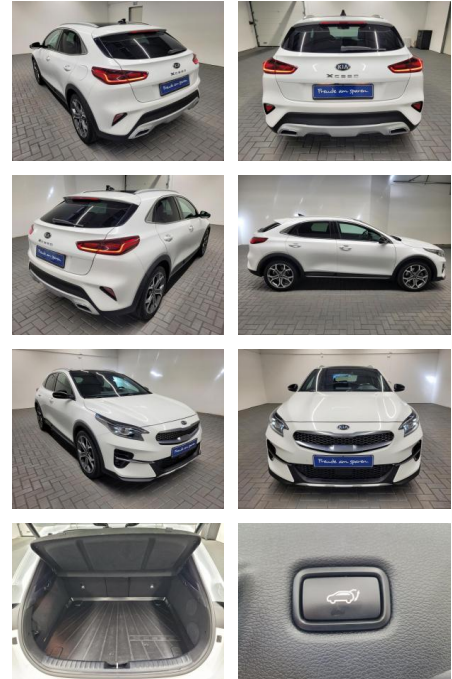

Ihr Ansprechpartner

Herr Daniel Olthues
E-Mail: info@opel-hueppe.de
Telefon: 02865 6009026

Autohaus Hüppe GmbH
Ährenfeld 2 - 46348 Raesfeld - Tel.: 02865 / 6009019

Kia XCeed Launch Pano/Kamera/elektr.Heck

AM35-24437 **Angebotsnr.:**

Erstzulassung:	Kilometer:	Farbe:	Leistung:	Kraftstoffart:
10.02.2020	90.000		150 kW / 204 PS	Benzin

PREIS
28.150 €

FINANZIERUNGSBEISPIEL

Laufzeit: 72 Monate Anzahlung: 25 %
Basis-Finanzierung:* Mtl. Rate:
Zielraten-Finanzierung:** **1229 €**