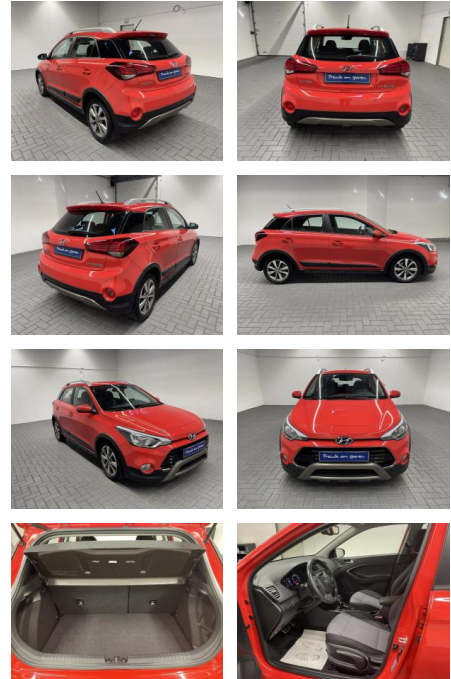

## Hyundai i20 "Active Klimaaut./SHZ/LHZ/PDC

AM35-29253 **Angebotsnr.:**

Erstzulassung:	Kilometer:	Farbe:	Leistung:	Kraftstoffart:
29.11.2019	48.100		74 kW / 101 PS	Benzin

**PREIS**  
**19.570 €**

**FINANZIERUNGSBEISPIEL**  
Laufzeit: 72 Monate      Anzahlung: 25 %  
Basis-Finanzierung:\*      Mtl. Rate:  
Zielraten-Finanzierung:\*\* **159 €**