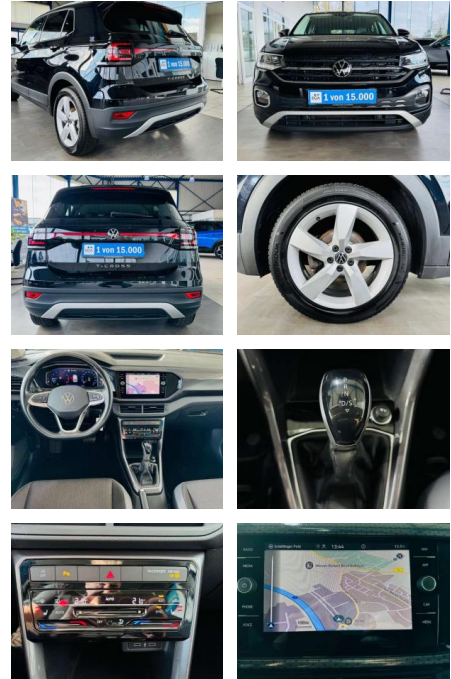

## Volkswagen T-Cross 1.0 TSI Style DSG SHZG PDC LE...

AV01-027112-2 **Angebotsnr.:**

Erstzulassung:	Kilometer:	Farbe:	Leistung:	Kraftstoffart:	Verbr. komb.	CO2-Emission	CO2-Klasse (WLTP)
01.11.2021	37.580	Schwarz	81 kW / 110 PS	Benzin	6,2 l/100km	141 g/km	E