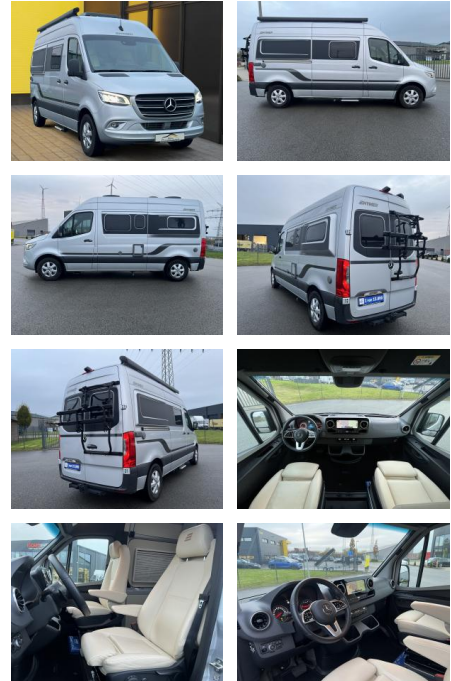

AB19-NB-HYM-81 Angebotsnr.:

Erstzulassung:	Kilometer:	Farbe:	Leistung:	Kraftstoffart:
17.03.2023	32.000	silber	125 kW / 170 PS	Diesel

PREIS 91.840 €	FINANZIERUNGSBEISPIEL		* Basisfinanzierung: Anzahlung: 22.960 Euro, Laufzeit: 72 Monate, Nettodarlehen: 68.880 Euro, Gesamtbetrag: 106.284 Euro, Zinssätze: 6.78% Sollz. (gebunden), 6.99% eff. ** Zielratenfinanzierung: Anzahlung: 22.960 Euro, Laufzeit: 72 Monate, Nettodarlehen: 68.880 Euro, Zielrate: 50.512 Euro, Gesamtbetrag: 108.531 Euro, Zinssätze: 6.78% Sollz. (gebunden), 6.99% eff., Vermittlung für: Santander Consumer Bank Repräsentatives Beispiel gem. § 17 Abs. 4 PAngV. Diese Finanzierungsangebote sind Beispiele. Gerne ermitteln wir für Sie Ihr individuelles Angebot.
	Laufzeit: 72 Monate	Anzahlung: 25 %	
	Basis-Finanzierung:*	Mtl. Rate:	
	Zielraten-Finanzierung:**	746 €	