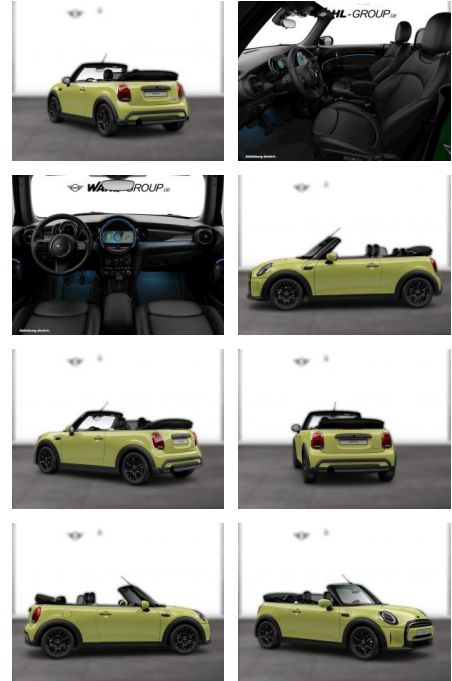

WG05-249641 Angebotsnr.:

Erstzulassung:	Kilometer:	Farbe:	Leistung:	Kraftstoffart:
01.04.2022	25.100	Gelb	75 kW / 102 PS	Benzin

PREIS
25.910 €

FINANZIERUNGSBEISPIEL

Laufzeit: 72 Monate Anzahlung: 25 %
Basis-Finanzierung:* Mtl. Rate:
Zielraten-Finanzierung:** **210 €**