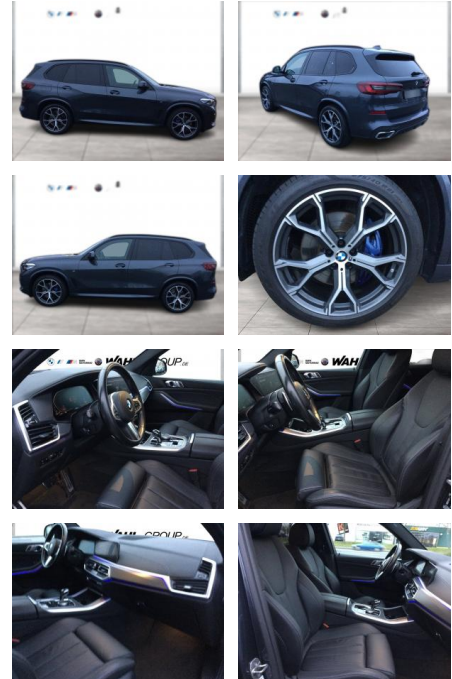

WG05-227282 Angebotsnr.:

Erstzulassung:	Kilometer:	Farbe:	Leistung:	Kraftstoffart:
01.08.2021	99.100	Grau	183 kW / 249 PS	Diesel

PREIS
58.040 €

FINANZIERUNGSBEISPIEL

Laufzeit: 72 Monate Anzahlung: 25 %
Basis-Finanzierung:* Mtl. Rate:
Zielraten-Finanzierung:** **471 €**