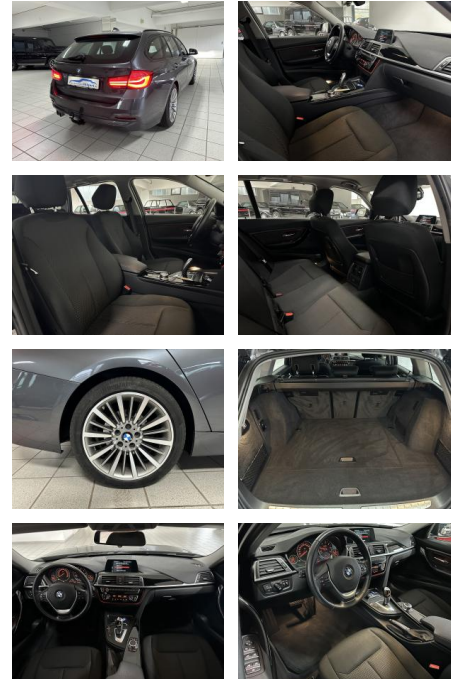

AH00-5489X22Angebotsnr.:

Erstzulassung:	Kilometer:	Farbe:	Leistung:	Kraftstoffart:
13.09.2019	64.443	grau	140 kW / 190 PS	Diesel

PREIS
23.760 €

FINANZIERUNGSBEISPIEL

Laufzeit: 72 Monate Anzahlung: 25 %
Basis-Finanzierung:* Mtl. Rate:
Zielraten-Finanzierung:** **193 €**