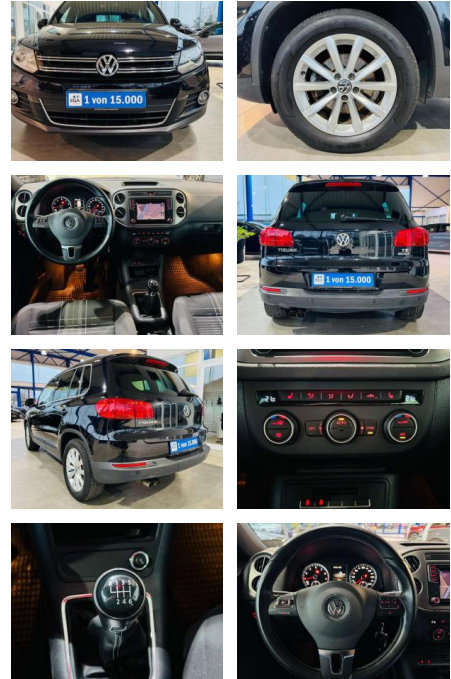

Ihr Ansprechpartner

Herr Daniel Olthues
E-Mail: info@opel-hueppe.de
Telefon: 02865 6009026

Autohaus Hüppe GmbH
Ährenfeld 2 - 46348 Raesfeld - Tel.: 02865 / 6009019

Volkswagen Tiguan 1.4 TSI Lounge Sport&Style Nav

AV01-081765-7 ~~Angebotsnr.:~~

Erstzulassung:	Kilometer:	Farbe:	Leistung:	Kraftstoffart:
01.02.2016	150.580	Schwarz	92 kW / 125 PS	Benzin

PREIS
16.000 €

FINANZIERUNGSBEISPIEL

Laufzeit: 72 Monate Anzahlung: 25 %
Basis-Finanzierung:* Mtl. Rate:
Zielraten-Finanzierung:** **130 €**