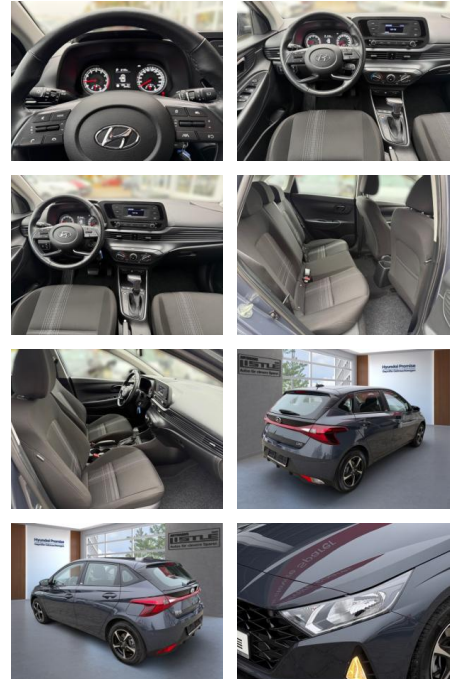

## Hyundai i20 1.0 T-Gdi DCT 48V Select

AL33-088710L Angebotsnr.:

Erstzulassung:	Kilometer:	Farbe:	Leistung:	Kraftstoffart:
01.05.2022	34.410		74 kW / 101 PS	Benzin

**PREIS**  
**17.570 €**

**FINANZIERUNGSBEISPIEL**  
Laufzeit: 72 Monate      Anzahlung: 25 %  
Basis-Finanzierung:\*      Mtl. Rate:  
Zielraten-Finanzierung:\*\* **143 €**