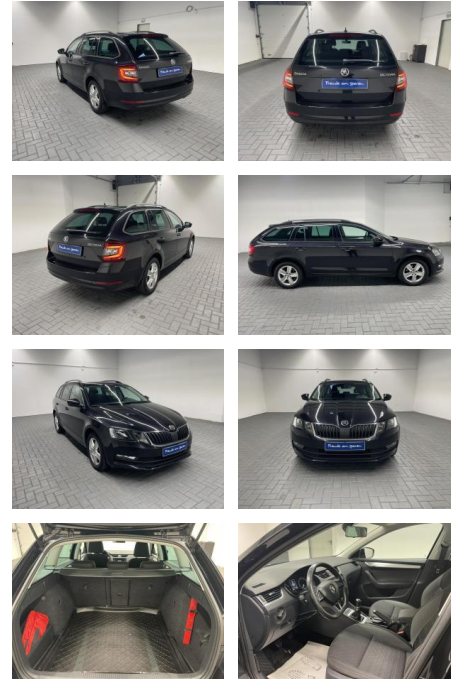

Ihr Ansprechpartner

Herr Daniel Olthues
E-Mail: info@opel-hueppe.de
Telefon: 02865 6009026

Autohaus Hüppe GmbH
Ährenfeld 2 - 46348 Raesfeld - Tel.: 02865 / 6009019

Skoda Octavia Combi Navi/SHZ/PDC/AHK/Tempomat

AM35-29327 **Angebotsnr.:**

Erstzulassung:	Kilometer:	Farbe:	Leistung:	Kraftstoffart:
02.06.2017	93.700		110 kW / 150 PS	Benzin

PREIS
22.020 €

FINANZIERUNGSBEISPIEL
Laufzeit: 72 Monate Anzahlung: 25 %
Basis-Finanzierung:* Mtl. Rate:
Zielraten-Finanzierung:** **179 €**