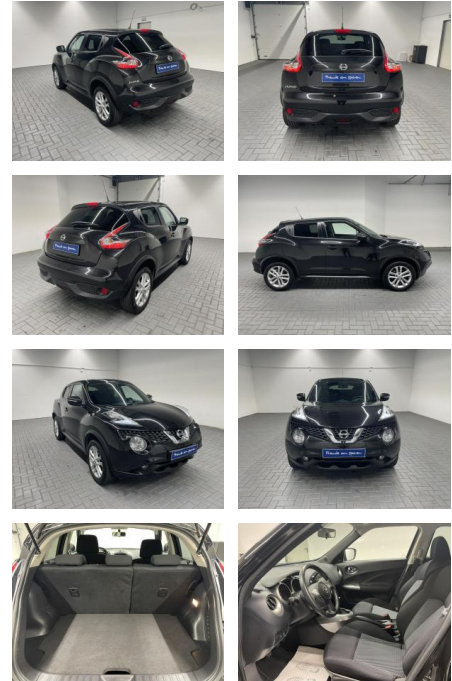

Ihr Ansprechpartner

Herr Daniel Olthues
E-Mail: info@opel-hueppe.de
Telefon: 02865 6009026

Autohaus Hüppe GmbH
Ährenfeld 2 - 46348 Raesfeld - Tel.: 02865 / 6009019

Nissan Juke "N-Way Navi/SHZ/Tempomat/Kam

AM35-29336 **Angebotsnr.:**

Erstzulassung:	Kilometer:	Farbe:	Leistung:	Kraftstoffart:
03.08.2018	92.400		85 kW / 116 PS	Benzin

PREIS
17.110 €

FINANZIERUNGSBEISPIEL
Laufzeit: 72 Monate Anzahlung: 25 %
Basis-Finanzierung:* Mtl. Rate:
Zielraten-Finanzierung:** **139 €**