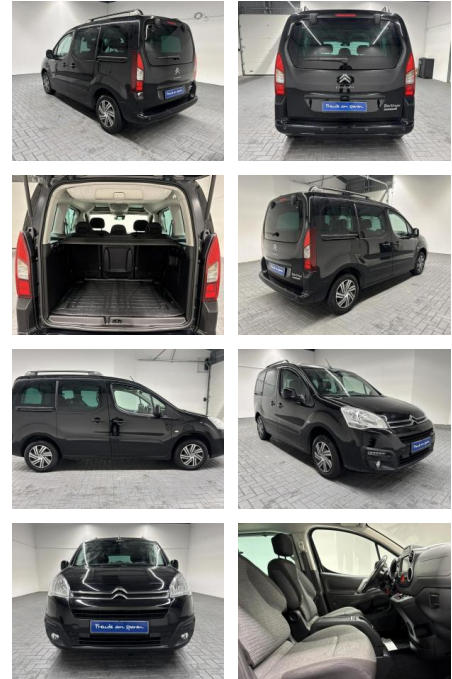

Ihr Ansprechpartner

Herr Daniel Olthues
E-Mail: info@opel-hueppe.de
Telefon: 02865 6009026

Autohaus Hüppe GmbH
Ährenfeld 2 - 46348 Raesfeld - Tel.: 02865 / 6009019

Citroën Berlingo Shine 2xSchiebetür/Nav/SHZ

AM35-29286 **Angebotsnr.:**

Erstzulassung:	Kilometer:	Farbe:	Leistung:	Kraftstoffart:
19.01.2018	92.820		73 kW / 99 PS	Diesel

PREIS
24.420 €

FINANZIERUNGSBEISPIEL
Laufzeit: 72 Monate Anzahlung: 25 %
Basis-Finanzierung:* Mtl. Rate:
Zielraten-Finanzierung:** **198 €**