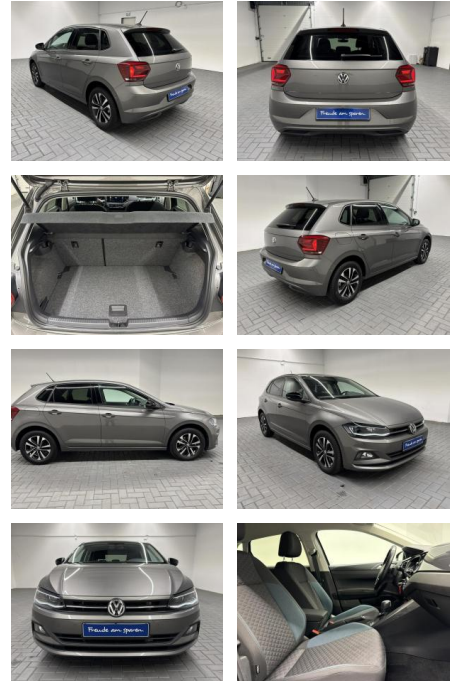

AM35-29387 **Angebotsnr.:**

| Erstzulassung: | Kilometer: | Farbe: | Leistung: | Kraftstoffart: |
|----------------|------------|--------|----------------|----------------|
| 07.01.2020 | 7.980 | | 85 kW / 116 PS | Benzin |