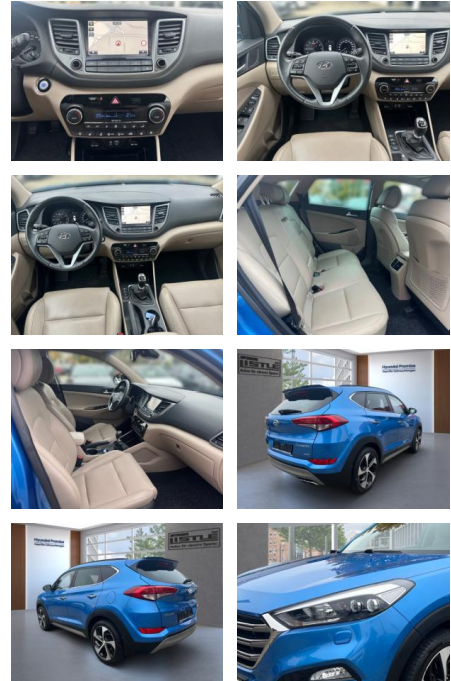

Ihr Ansprechpartner

Herr Daniel Olthues
E-Mail: info@opel-hueppe.de
Telefon: 02865 6009026

Autohaus Hüppe GmbH
Ährenfeld 2 - 46348 Raesfeld - Tel.: 02865 / 6009019

Hyundai Tucson Premium 4WD 1.6 +LEDER+KLIMA+PDC

AL33-407695L Angebotsnr.:

Erstzulassung:	Kilometer:	Farbe:	Leistung:	Kraftstoffart:
01.03.2018	70.159		130 kW / 177 PS	Benzin

PREIS
22.100 €

FINANZIERUNGSBEISPIEL
Laufzeit: 72 Monate Anzahlung: 25 %
Basis-Finanzierung:* Mtl. Rate:
Zielraten-Finanzierung:** **179 €**