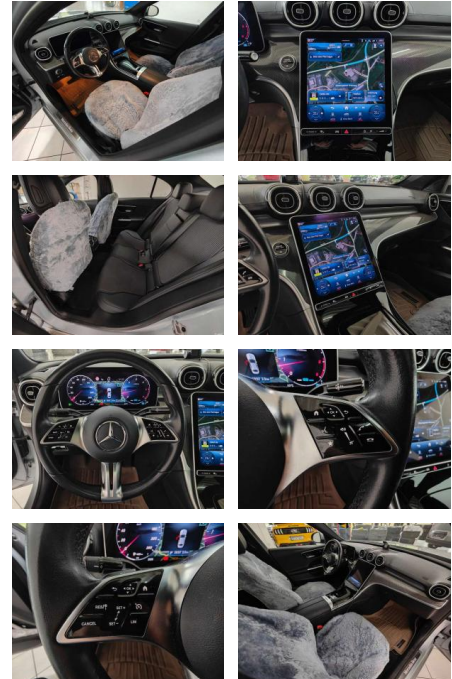

Ihr Ansprechpartner

Herr Daniel Olthues
E-Mail: info@opel-hueppe.de
Telefon: 02865 6009026

Autohaus Hüppe GmbH
Ährenfeld 2 - 46348 Raesfeld - Tel.: 02865 / 6009019

Mercedes-Benz C 220 C -Klasse Lim. C 220d *LED *...

HA14-002375 **Angebotsnr.:**

Erstzulassung:	Kilometer:	Farbe:	Leistung:	Kraftstoffart:	Verbr. komb.	CO2-Emission	CO2-Klasse (WLTP)
01.08.2021	53.854	Silber	147 kW / 200 PS	Benzin	5,0 l/100km	131 g/km	D

PREIS 35.690 €	FINANZIERUNGSBEISPIEL		* Basisfinanzierung: Anzahlung: 8.923 Euro, Laufzeit: 72 Monate, Nettodarlehen: 26.768 Euro, Gesamtbetrag: 41.304 Euro, Zinssätze: 6.78% Sollz. (gebunden), 6.99% eff. ** Zielratenfinanzierung: Anzahlung: 8.923 Euro, Laufzeit: 72 Monate, Nettodarlehen: 26.768 Euro, Zielrate: 19.630 Euro, Gesamtbetrag: 42.177 Euro, Zinssätze: 6.78% Sollz. (gebunden), 6.99% eff., Vermittlung für: Santander Consumer Bank Repräsentatives Beispiel gem. § 17 Abs. 4 PAngV. Diese Finanzierungsangebote sind Beispiele. Gerne ermitteln wir für Sie Ihr individuelles Angebot.
	Laufzeit: 72 Monate	Anzahlung: 25 %	
Basis-Finanzierung:*		Mtl. Rate:	
Zielraten-Finanzierung:**		290 €	

Ausstattung

Sicherheit

- Alarmanlage ABS Abstandswarner
- Blendfreies Fernlicht Elektr.
- Wegfahrsperre ESP Fernlichtassistent
- Geschwindigkeitsbegrenzer Isofix
- Lichtsensor Müdigkeitswarner
- Nebelscheinwerfer Notbremsassistent
- Notrufsystem Regensensor
- Reifendruckkontrolle Spurhalteassistent
- Totwinkel-Assistent Traktionskontrolle
- Verkehrszeichenerkennung Airbags: Front-
- Seiten- und weitere Airbags Tagfahrlicht (Art): LED-Tagfahrlicht
- Hauptscheinwerfer: LED-Scheinwerfer
- Kurvenlicht (Art): Adaptives Kurvenlicht
- Pannenhilfe: Pannenkitt Einparkhilfe:
- Kamera Hinten Vorne Innenausstattung:
- Stoff Farbe der Innenausstattung: Grau

Weiteres

- Das Fahrzeug wird aktuell noch vom

STÄNDIG ÜBER 15.000 FAHRZEUGE IM BESTAND!