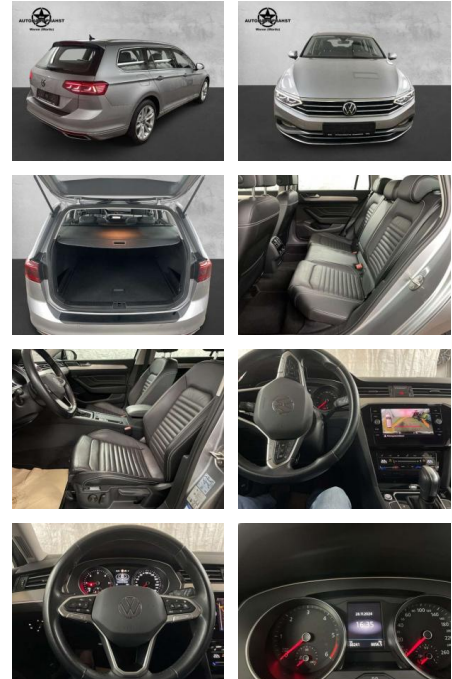

AP38-8462810 Angebotsnr.:

Erstzulassung:	Kilometer:	Farbe:	Leistung:	Kraftstoffart:	Verbr. komb.	CO2-Emission	CO2-Klasse (WLTP)
01.04.2021	88.200	Silber	110 kW / 150 PS	Benzin	4,9 l/100km	127 g/km	D

PREIS
26.530 €