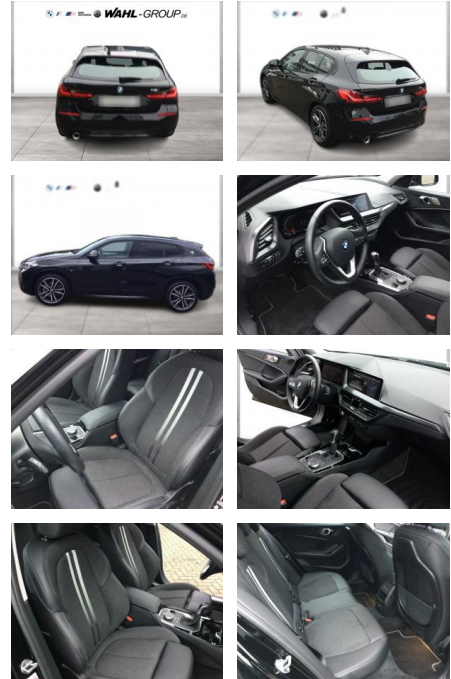

WG03-232305 Angebotsnr.:

| Erstzulassung: | Kilometer: | Farbe: | Leistung: | Kraftstoffart: |
|----------------|------------|---------|-----------------|----------------|
| 01.11.2021 | 38.000 | Schwarz | 100 kW / 136 PS | Benzin |