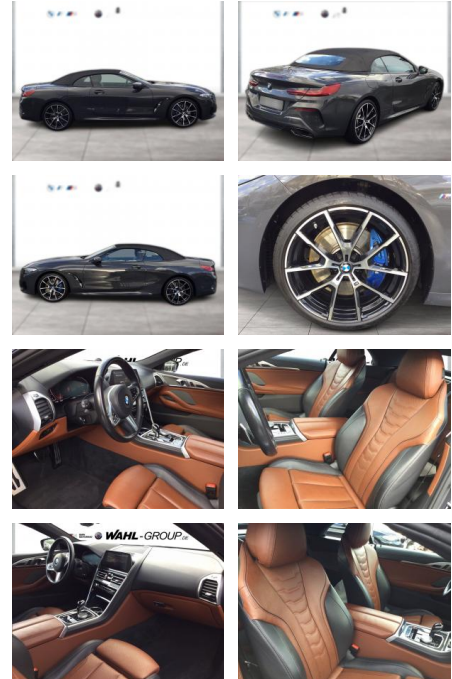

WG05-231881 Angebotsnr.:

Erstzulassung:	Kilometer:	Farbe:	Leistung:	Kraftstoffart:
01.11.2021	41.900	Grau	245 kW / 333 PS	Benzin

PREIS
66.280 €

FINANZIERUNGSBEISPIEL
Laufzeit: 72 Monate Anzahlung: 25 %
Basis-Finanzierung:* Mtl. Rate:
Zielraten-Finanzierung:** **538 €**