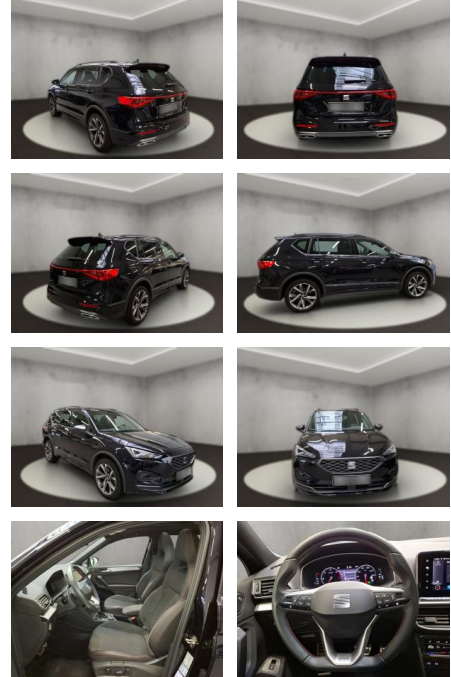

Erstzulassung:	Kilometer:	Farbe:	Leistung:	Kraftstoffart:
24.10.2023	15.088	Schwarz	147 kW / 200 PS	Diesel

PREIS
44.670 €

FINANZIERUNGSBEISPIEL
Laufzeit: 72 Monate Anzahlung: 25 %
Basis-Finanzierung:* Mtl. Rate:
Zielraten-Finanzierung:** **363 €**