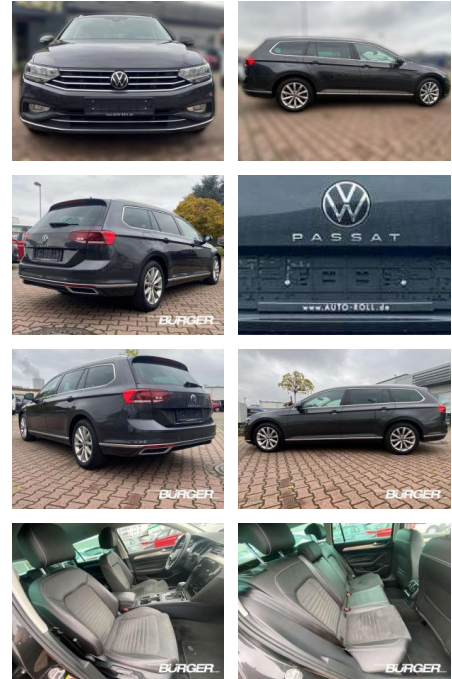

Ihr Ansprechpartner

Herr Daniel Olthues
E-Mail: info@opel-hueppe.de
Telefon: 02865 6009026

Autohaus Hüppe GmbH
Ährenfeld 2 - 46348 Raesfeld - Tel.: 02865 / 6009019

Volkswagen Passat Variant Elegance 2.0 TDI Navi

CB01-107843 **Angebotsnr.:**

Erstzulassung:	Kilometer:	Farbe:	Leistung:	Kraftstoffart:
01.05.2021	78.794	grau	147 kW / 200 PS	Diesel

PREIS 28.670 €	FINANZIERUNGSBEISPIEL		* Basisfinanzierung: Anzahlung: 7.168 Euro, Laufzeit: 72 Monate, Nettodarlehen: 21.503 Euro, Gesamtbetrag: 33.180 Euro, Zinssätze: 6.78% Sollz. (gebunden), 6.99% eff. ** Zielratenfinanzierung: Anzahlung: 7.168 Euro, Laufzeit: 72 Monate, Nettodarlehen: 21.503 Euro, Zielrate: 15.769 Euro, Gesamtbetrag: 33.881 Euro, Zinssätze: 6.78% Sollz. (gebunden), 6.99% eff., Vermittlung für: Santander Consumer Bank Repräsentatives Beispiel gem. § 17 Abs. 4 PAngV. Diese Finanzierungsangebote sind Beispiele. Gerne ermitteln wir für Sie Ihr individuelles Angebot.
	Laufzeit: 72 Monate	Anzahlung: 25 %	
	Basis-Finanzierung:*	Mtl. Rate:	
	Zielraten-Finanzierung:**	233 €	