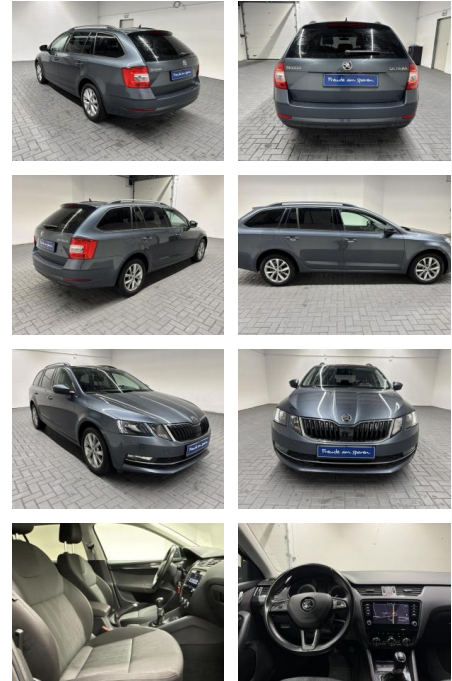

Ihr Ansprechpartner

Herr Daniel Olthues
E-Mail: info@opel-hueppe.de
Telefon: 02865 6009026

Autohaus Hüppe GmbH
Ährenfeld 2 - 46348 Raesfeld - Tel.: 02865 / 6009019

Skoda Octavia "Combi Navi/SHZ/PDC/Tempom.

AM35-21892 **Angebotsnr.:**

Erstzulassung:	Kilometer:	Farbe:	Leistung:	Kraftstoffart:
27.09.2017	94.400		110 kW / 150 PS	Benzin

PREIS
20.790 €

FINANZIERUNGSBEISPIEL

Laufzeit: 72 Monate Anzahlung: 25 %
Basis-Finanzierung:* Mtl. Rate:
Zielraten-Finanzierung:** **1169 €**