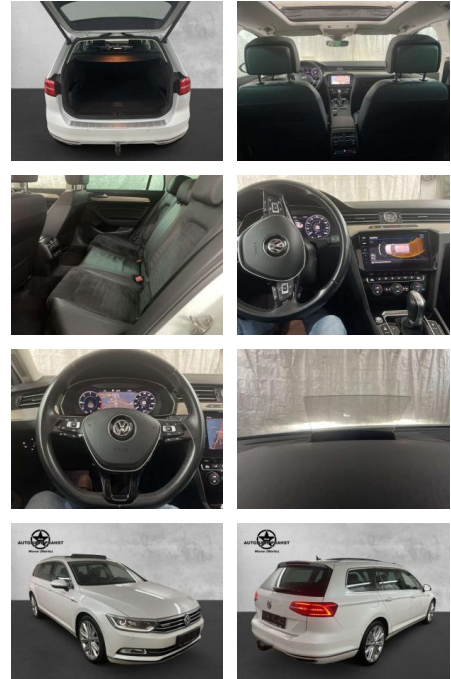

AP38-6364210 Angebotsnr.:

Erstzulassung:	Kilometer:	Farbe:	Leistung:	Kraftstoffart:
01.09.2018	117.000	Weiß	176 kW / 239 PS	Benzin

PREIS
25.090 €

FINANZIERUNGSBEISPIEL

Laufzeit: 72 Monate Anzahlung: 25 %
Basis-Finanzierung:* Mtl. Rate:
Zielraten-Finanzierung:** **204 €**