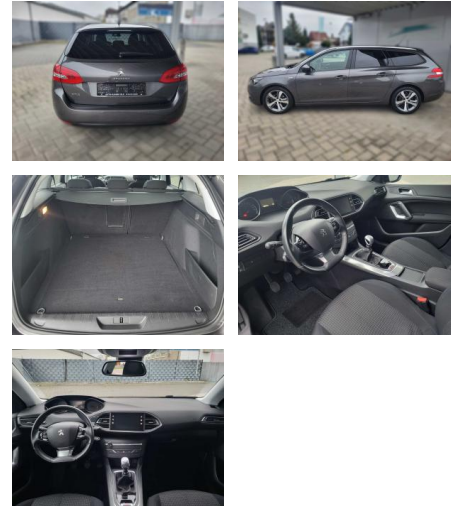

## Peugeot 308 SW PureTech 130 GPF Stop & Start

KA02-wagner **Angebotsnr.:**

Erstzulassung:	Kilometer:	Farbe:	Leistung:	Kraftstoffart:
27.08.2018	108.980	silber	96 kW / 131 PS	Benzin

**PREIS**  
**13.140 €**