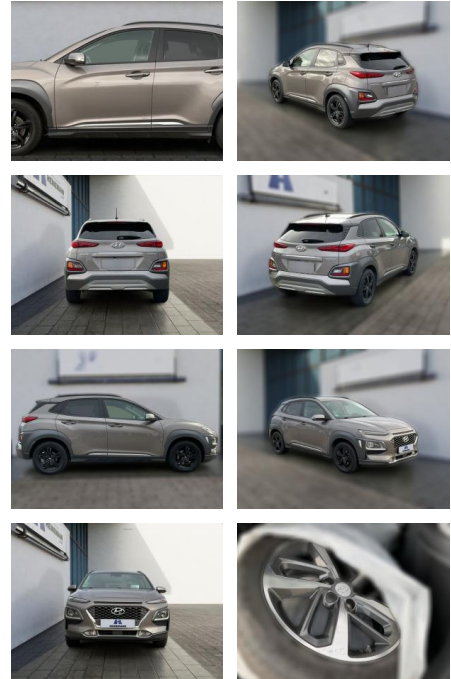

HE03-424194_Angbotsnr.:

VERKAUFT

Erstzulassung:	Kilometer:	Farbe:	Leistung:	Kraftstoffart:
01.05.2018	92.647	Diverse	88 kW / 120 PS	Benzin

PREIS
17.230 €

FINANZIERUNGSBEISPIEL
Laufzeit: 72 Monate Anzahlung: 25 %
Basis-Finanzierung:* Mtl. Rate:
Zielraten-Finanzierung:** **140 €**