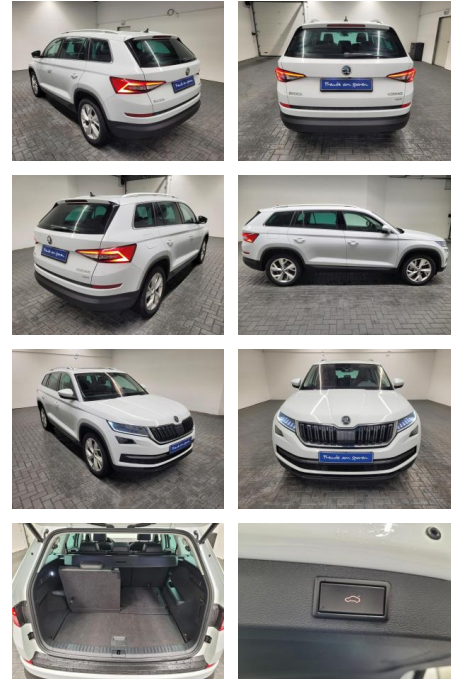

Ihr Ansprechpartner

Herr Daniel Olthues
E-Mail: info@opel-hueppe.de
Telefon: 02865 6009026

Autohaus Hüppe GmbH
Ährenfeld 2 - 46348 Raesfeld - Tel.: 02865 / 6009019

Skoda Kodiaq 4x4 Style 7-Sitze/Standhz/DCC

AM35-29505 **Angebotsnr.:**

Erstzulassung:	Kilometer:	Farbe:	Leistung:	Kraftstoffart:
01.02.2018	103.660		132 kW / 179 PS	Benzin

PREIS
36.110 €

FINANZIERUNGSBEISPIEL

Laufzeit: 72 Monate Anzahlung: 25 %
Basis-Finanzierung:* Mtl. Rate:
Zielraten-Finanzierung:** **293 €**