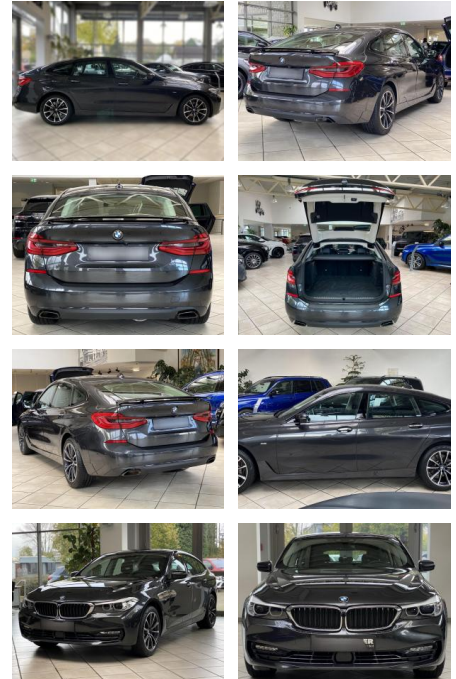

Ihr Ansprechpartner

Herr Daniel Olthues
E-Mail: info@opel-hueppe.de
Telefon: 02865 6009026

Autohaus Hüppe GmbH
Ährenfeld 2 - 46348 Raesfeld - Tel.: 02865 / 6009019

BMW 640 Gran Turismo 640i GT xDrive Sport

LA05-239-L15574 Angebotsnr.:

| Erstzulassung: | Kilometer: | Farbe: | Leistung: | Kraftstoffart: |
|----------------|------------|---------|-----------------|----------------|
| 14.04.2018 | 97.530 | Diverse | 250 kW / 340 PS | Benzin |