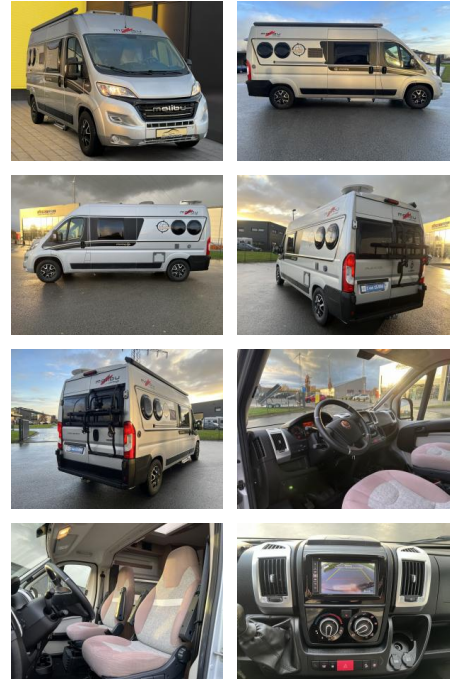

## Malibu Charming 600 DB TV+Solar+Markise+Wechselr...

AB19-NB-MAL-~~600~~gebotsnr.:

Erstzulassung:	Kilometer:	Farbe:	Leistung:	Kraftstoffart:
12.08.2019	11.500	silber	110 kW / 150 PS	Diesel

**PREIS**  
**61.970 €**