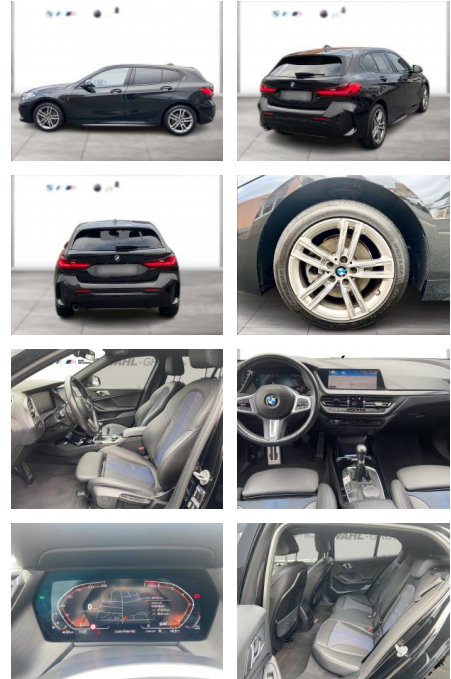

Erstzulassung:	Kilometer:	Farbe:	Leistung:	Kraftstoffart:
01.10.2021	28.722	Schwarz	100 kW / 136 PS	Benzin

PREIS
27.040 €

FINANZIERUNGSBEISPIEL

Laufzeit: 72 Monate Anzahlung: 25 %
Basis-Finanzierung:* Mtl. Rate:
Zielraten-Finanzierung:** **220 €**