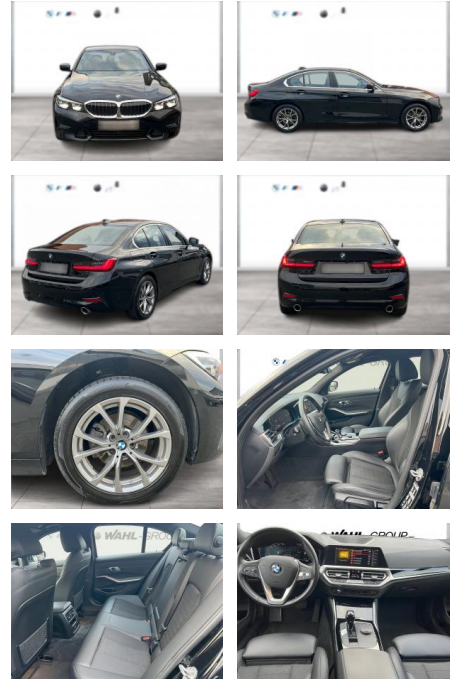

## BMW 320d xDrive Sport Line LED Navi DAB PDC

WG09-231193 Angebotsnr.:

Erstzulassung:	Kilometer:	Farbe:	Leistung:	Kraftstoffart:
01.10.2021	73.345	Schwarz	140 kW / 190 PS	Diesel

**PREIS**  
**33.220 €**