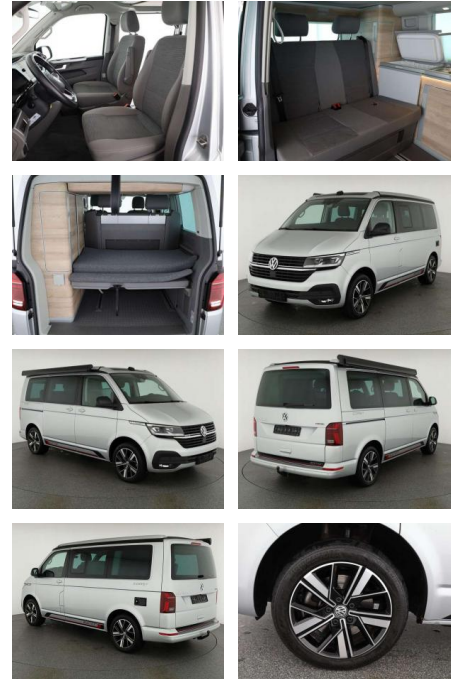

AN07-NH091535 Angebotsnr.:

Erstzulassung:	Kilometer:	Farbe:	Leistung:	Kraftstoffart:
01.01.2023	46.100	Silber	150 kW / 204 PS	Benzin

PREIS
72.050 €

FINANZIERUNGSBEISPIEL

Laufzeit: 72 Monate Anzahlung: 25 %
Basis-Finanzierung:* Mtl. Rate:
Zielraten-Finanzierung:** **585 €**