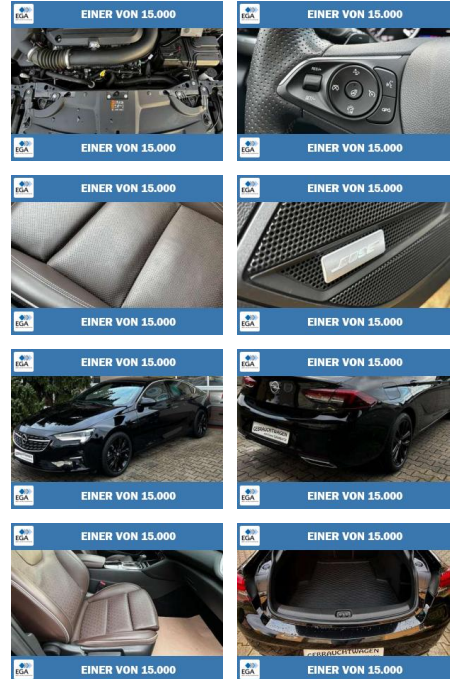

Ihr Ansprechpartner

Herr Daniel Olthues
E-Mail: info@opel-hueppe.de
Telefon: 02865 6009026

Autohaus Hüppe GmbH
Ährenfeld 2 - 46348 Raesfeld - Tel.: 02865 / 6009019

Opel Insignia B Grand Sport 2.0 SHT Ulimatte

GA03-24230 **Angebotsnr.:**

Erstzulassung:	Kilometer:	Farbe:	Leistung:	Kraftstoffart:	Verbr. komb.	CO2-Emission	CO2-Klasse (WLTP)
01.12.2021	40.246	Schwarz	147 kW / 200 PS	Benzin	7,5 l/100km	171 g/km	F

Ausstattung

Weiteres

- sofort lieferbar Fahrzeugbeschreibung: Fahrzeugnummer 24230 GTÜ Zustandsbericht vor Auslieferung 1.Hand Servicehistorie vollständig Inspektion Neu vor Auslieferung nach Herstellervorgaben TÜV AU Neu vor Auslieferung 12 Monate Reparaturkostenversicherung inclusive Ausstattung: Highlights Winterreifen auf Leichtmetallfelgen 17 Zoll Anhängerkupplung Kugelkopf schwenkbar Diebstahlwarnanlage Elektrische Schnellheizung Quickheat Fahrassistenzsystem: Park-Assistent inkl. automatischem Einparken Innovations Paket 2: HeadUp Display
- ACC Tempomat
- Autonomer Notbremsassistent mit Frontkamera Leichtmetallfelgen 18 Zoll mit Sommerbereifung Metalllackierung