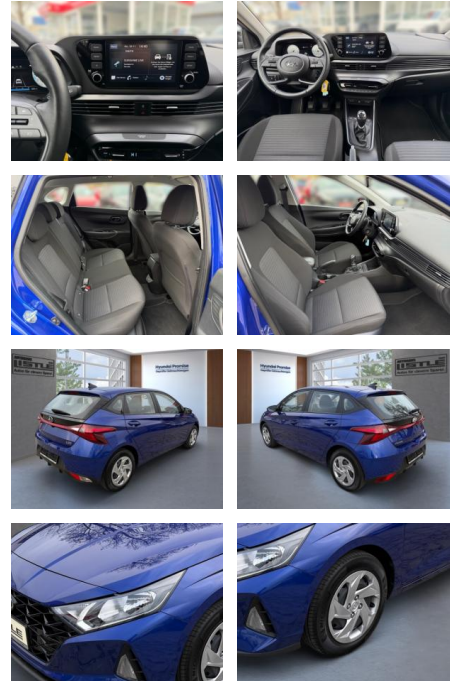

AL33-246430L Angebotsnr.:

Erstzulassung:	Kilometer:	Farbe:	Leistung:	Kraftstoffart:
01.06.2023	7.650		74 kW / 101 PS	Benzin

PREIS
19.010 €

FINANZIERUNGSBEISPIEL

Laufzeit: 72 Monate Anzahlung: 25 %
Basis-Finanzierung:* Mtl. Rate:
Zielraten-Finanzierung:** **154 €**