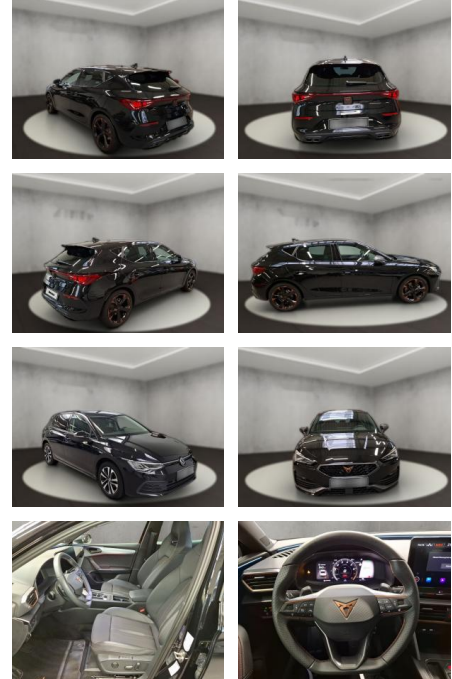

## Seat Leon

AH54-09417 **Angebotsnr.:**

Erstzulassung:	Kilometer:	Farbe:	Leistung:	Kraftstoffart:
29.06.2023	4.522	Schwarz	110 kW / 150 PS	Benzin

**PREIS**  
**33.440 €**