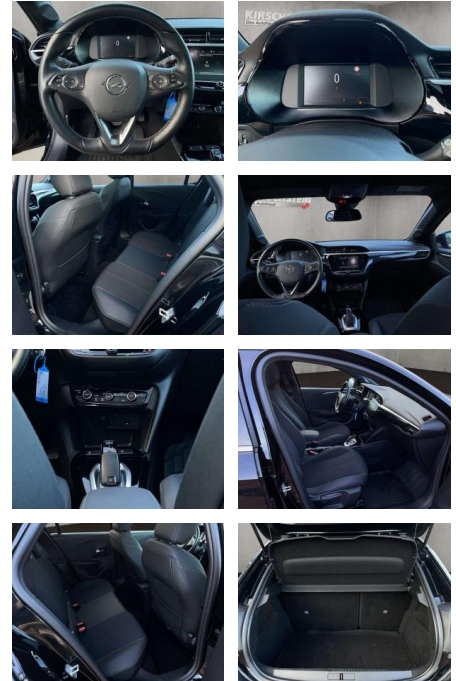

Ihr Ansprechpartner

Herr Daniel Olthues
E-Mail: info@opel-hueppe.de
Telefon: 02865 6009026

Autohaus Hüppe GmbH
Ährenfeld 2 - 46348 Raesfeld - Tel.: 02865 / 6009019

Opel Corsa ++LED+Tempomat+R.Kamera++

AK34-13_15573Angebotsnr.:

Erstzulassung:	Kilometer:	Farbe:	Leistung:	Kraftstoffart:
01.05.2022	21.341	Schwarz	74 kW / 101 PS	Benzin

PREIS
19.220 €

FINANZIERUNGSBEISPIEL

Laufzeit: 72 Monate   Anzahlung: 25 %
Basis-Finanzierung:*   Mtl. Rate:
Zielraten-Finanzierung:** **156 €**

* Basisfinanzierung: Anzahlung: 4.805 Euro, Laufzeit: 72 Monate, Nettodarlehen: 14.415 Euro, Gesamtbetrag: 22.243 Euro, Zinssätze: 6,78% Sollz. (gebunden), 6,99% eff.
** Zielratenfinanzierung: Anzahlung: 4.805 Euro, Laufzeit: 72 Monate, Nettodarlehen: 14.415 Euro, Zielrate: 10.571 Euro, Gesamtbetrag: 22.713 Euro, Zinssätze: 6,78% Sollz. (gebunden), 6,99% eff.,

Vermittlung für: Santander Consumer Bank
Repräsentatives Beispiel gem. § 17 Abs. 4 PAngV. Diese Finanzierungsangebote sind Beispiele. Gerne ermitteln wir für Sie Ihr individuelles Angebot.

Ausstattung

Weiteres

- Scheinwerfer LED Sitzheizung vorn Rückfahrkamera mit 180° Umgebungsansicht Panoramadach (Glas) DAB-Tuner (Radioempfang digital) LM-Felgen 7x17 (5-Doppelspeichen
- Bicolor
- (Black) Geschwindigkeits-Regelanlage (Tempomat) inkl. Geschwindigkeits-Begrenzeranlage Fahrassistenten-System: Spurhalteassistent Fahrassistenten-System: Verkehrszeichenerkennung Fahrassistenten-System: Müdigkeitserkennungs-Sensor Isofix-Aufnahmen für Kindersitz an Beifahrersitz Isofix-Aufnahmen für Kindersitz an Rücksitz Bremsassistent Parkpilotsystem hinten Nebelscheinwerfer LED Wärmeschutzverglasung hinten abgedunkelt (Solar-Protect)

- Hill Start Assist) Fahrassistenten-System: Fernlichtassistent Farbdisplay (7 Zoll) Fensterheber elektrisch vorn + hinten Fensterheber vorn elektr. mit Einklemmschutz Gepäckraumbeleuchtung (LED) Geschwindigkeits-Regelanlage (Tempomat) Getriebe Automatik - mit Start-/Stop (8-Stufen) Heckleuchten LED Heckscheibenwischer Innenausstattung: Dekorleisten Silber / Schwarz (Grau) Innenspiegel mit Abblendautomatik Karosserie: 5-türig Klimaautomatik Kopf-Airbag-System Kraftstofftank 40 Ltr. Lenkrad (Sport/Leder - 3-Speichen • unten abgeflacht) mit Multifunktion Lenksäule (Lenkrad) verstellbar Leseleuchten vorn (2) Leuchtweitenregelung Metallic-/Mineraleffekt-Lackierung Mittelarmlehne vorn mit Ablagefach Motor 1