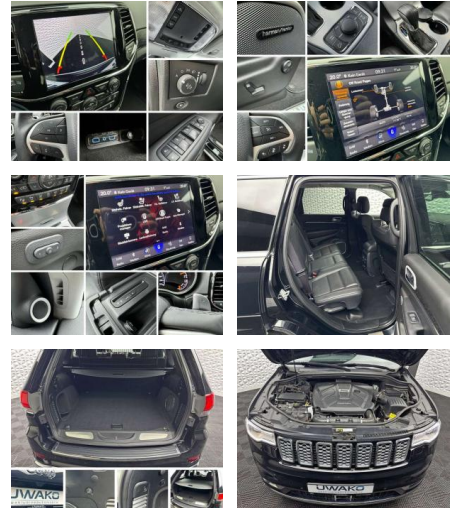

UW00-181663077 Angebotsnr.:

Erstzulassung:	Kilometer:	Farbe:	Leistung:	Kraftstoffart:	Verbr. komb.	CO2-Emission	CO2-Klasse (WLTP)
01.08.2020	62.876	Schwarz	184 kW / 250 PS	Benzin	7,0 l/100km	212 g/km	G