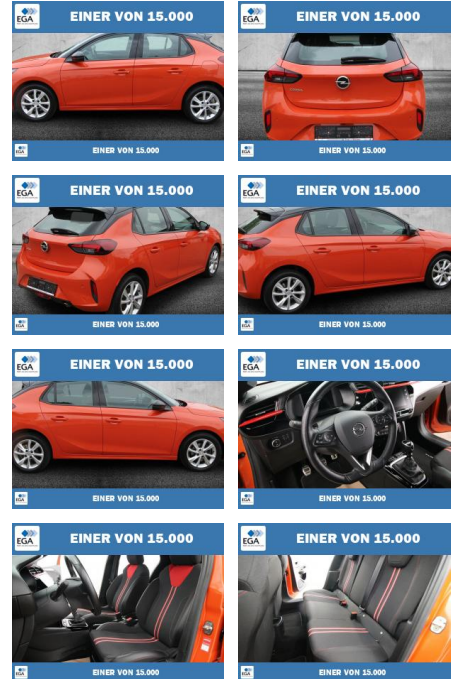

Ihr Ansprechpartner

Herr Daniel Olthues
E-Mail: info@opel-hueppe.de
Telefon: 02865 6009026

Autohaus Hüppe GmbH
Ährenfeld 2 - 46348 Raesfeld - Tel.: 02865 / 6009019

Opel Corsa F 1.2 Turbo GS-Line LED+KAMERA

PW01-59346-2018 Angebotsnr.:

Erstzulassung: 01.01.2021 **Kilometer:** 56.076 **Farbe:** Orange **Leistung:** 74 kW / 101 PS **Kraftstoffart:** Benzin

PREIS
16.330 €

FINANZIERUNGSBEISPIEL
Laufzeit: 72 Monate Anzahlung: 25 %
Basis-Finanzierung:* Mtl. Rate:
Zielraten-Finanzierung:** **133 €**