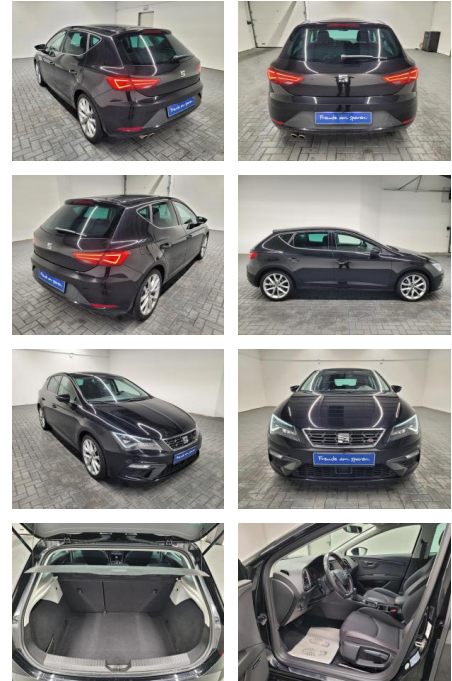

Ihr Ansprechpartner

Herr Daniel Olthues
E-Mail: info@opel-hueppe.de
Telefon: 02865 6009026

Autohaus Hüppe GmbH
Ährenfeld 2 - 46348 Raesfeld - Tel.: 02865 / 6009019

Seat Leon "FR LED/Navi/SHZ/PDC/Sound/18""LM"

AM35-29481 **Angebotsnr.:**

Erstzulassung:	Kilometer:	Farbe:	Leistung:	Kraftstoffart:
27.06.2017	89.980		135 kW / 184 PS	Diesel

PREIS
23.240 €

FINANZIERUNGSBEISPIEL
Laufzeit: 72 Monate Anzahlung: 25 %
Basis-Finanzierung:* Mtl. Rate:
Zielraten-Finanzierung:** **189 €**