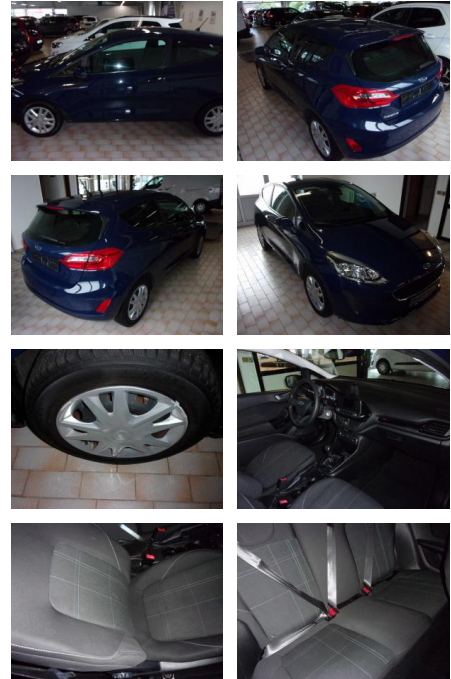

## Ford Fiesta Trend

AA19-13493 **Angebotsnr.:**

Erstzulassung:	Kilometer:	Farbe:	Leistung:	Kraftstoffart:
25.05.2019	80.521	Diverse	52 kW / 71 PS	Benzin

**PREIS**  
**11.280 €**

**FINANZIERUNGSBEISPIEL**  
Laufzeit: 72 Monate      Anzahlung: 25 %  
Basis-Finanzierung:\*      Mtl. Rate:  
Zielraten-Finanzierung:\*\*      Mtl. Rate: **92 €**