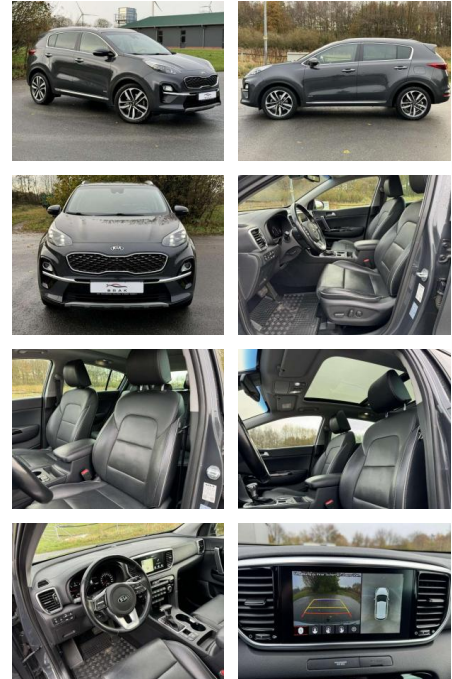

## Kia Sportage Platinum Edition 4WD NAVI LED

KB06-9675 **Angebotsnr.:**

Erstzulassung:	Kilometer:	Farbe:	Leistung:	Kraftstoffart:
01.10.2019	72.933		136 kW / 185 PS	Benzin

**PREIS**  
**25.170 €**

**FINANZIERUNGSBEISPIEL**  
Laufzeit: 72 Monate      Anzahlung: 25 %  
Basis-Finanzierung:\*      Mtl. Rate:  
Zielraten-Finanzierung:\*\* **204 €**