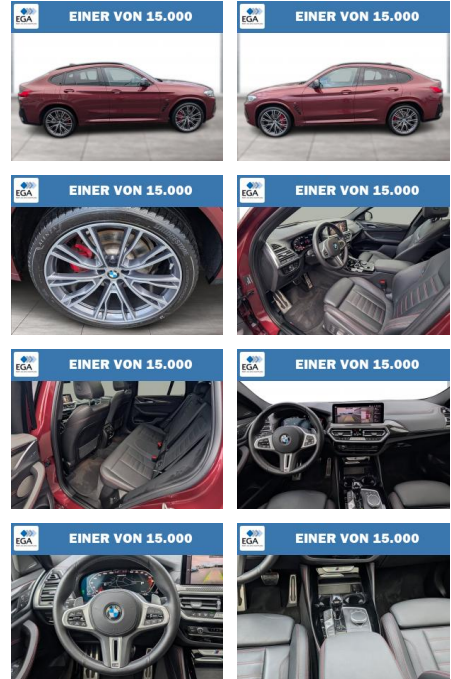

Ihr Ansprechpartner

Herr Daniel Olthues
E-Mail: info@opel-hueppe.de
Telefon: 02865 6009026

Autohaus Hüppe GmbH
Ährenfeld 2 - 46348 Raesfeld - Tel.: 02865 / 6009019

BMW X4 M40d M SPORTBREMSE LASER AHK PANO

WG06-232127 Angebotsnr.:

Erstzulassung:	Kilometer:	Farbe:	Leistung:	Kraftstoffart:
01.11.2021	37.500	Rot	250 kW / 340 PS	Diesel

PREIS	FINANZIERUNGSBEISPIEL
61.130 €	Laufzeit: 72 Monate Anzahlung: 25 % Basis-Finanzierung:* Mtl. Rate: Zielraten-Finanzierung:** 497 €