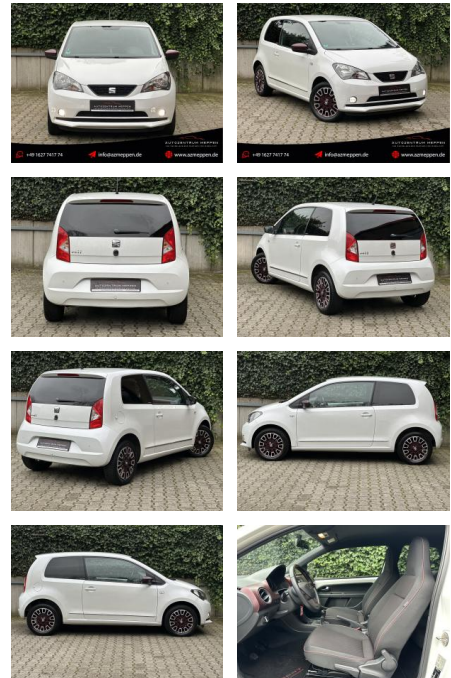

## Seat Mii 1.0 Chic Ecomotive by Mango \*Navi\*Sitzh...

AM65-KK2411-Argo-0651r..

**Erstzulassung:** 23.12.2015    **Kilometer:** 71.000    **Farbe:** Weiß    **Leistung:** 44 kW / 60 PS    **Kraftstoffart:** Benzin